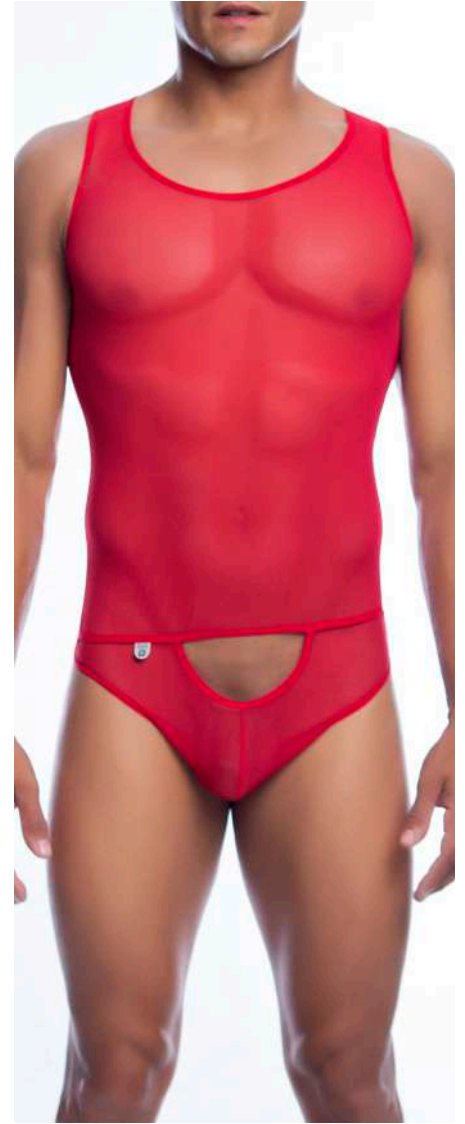

Red

Black

MBL09
SM / LXL

NEW SEXY
BODY TULLE

White

Black

Red

MBL10
SM + LXL