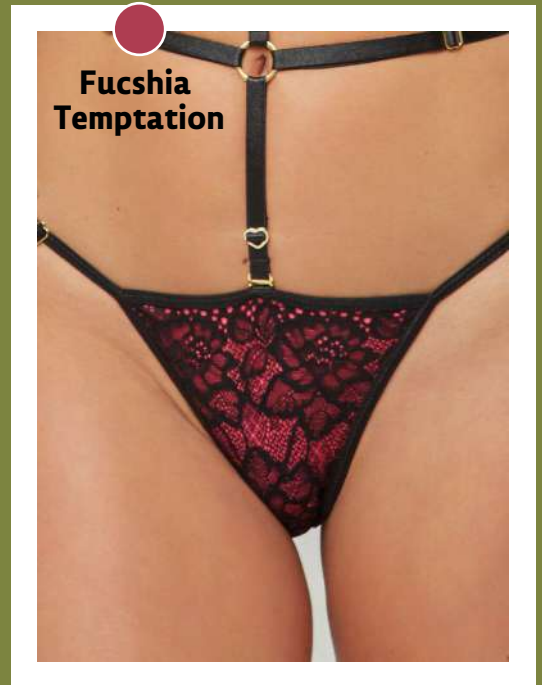

**Fuchsia
Temptation**